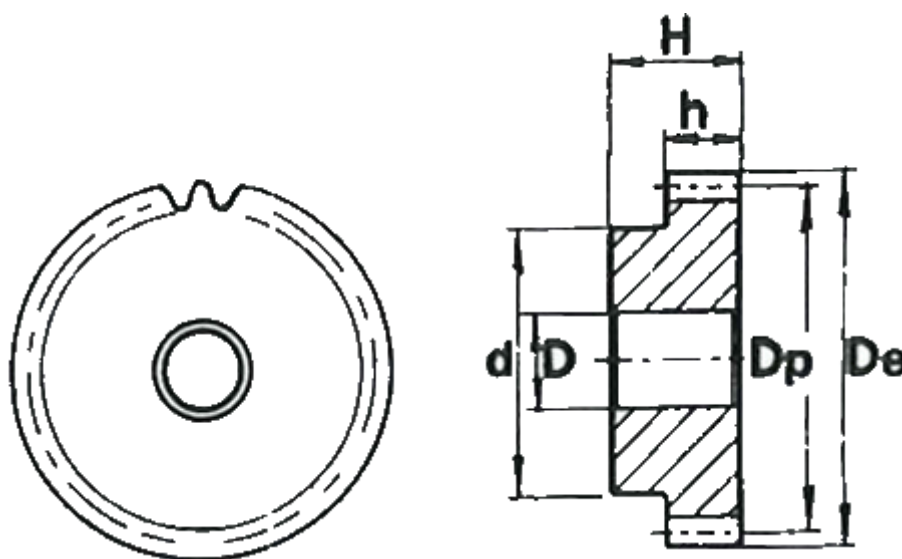

Varenummer: 616501010066
Beskrivelse: Cylindrisk tandhjul med nav
66 tdr. Modul 1

Mål

Antal tænder = 66
d = 50
D = 12
De = 68
Deling (Pitch) = 3.1416
Dp = 66
H = 25
h = 15

Modul = 1